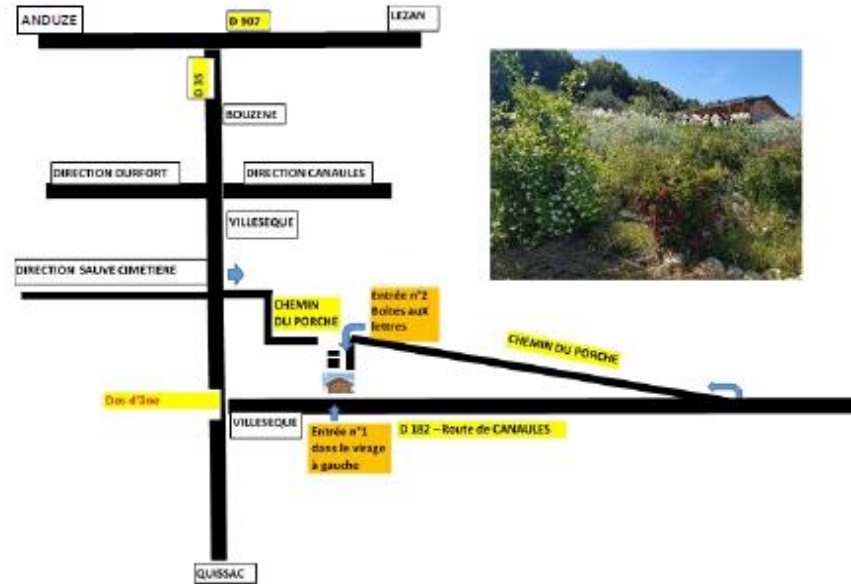

Spiritualité