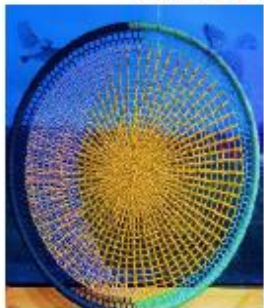

Arbres de vie

Astres et animaux

Formes abstraites

Je me lance dans des créations diverses et variées sous forme de mandalas au crochet tendus sur des cercles allant de 40 à 75 cm de diamètre.

J'organise le **1er week-end de juin : 6 et 7 juin 2026**, une petite **exposition** chez moi, sur la terrasse de ma maison en bois. C'est avec plaisir que je vous accueillerai dans l'après-midi à partir de 15h au **236 chemin du Porche à Villesèque (Saint Jean de Crieulon)**.